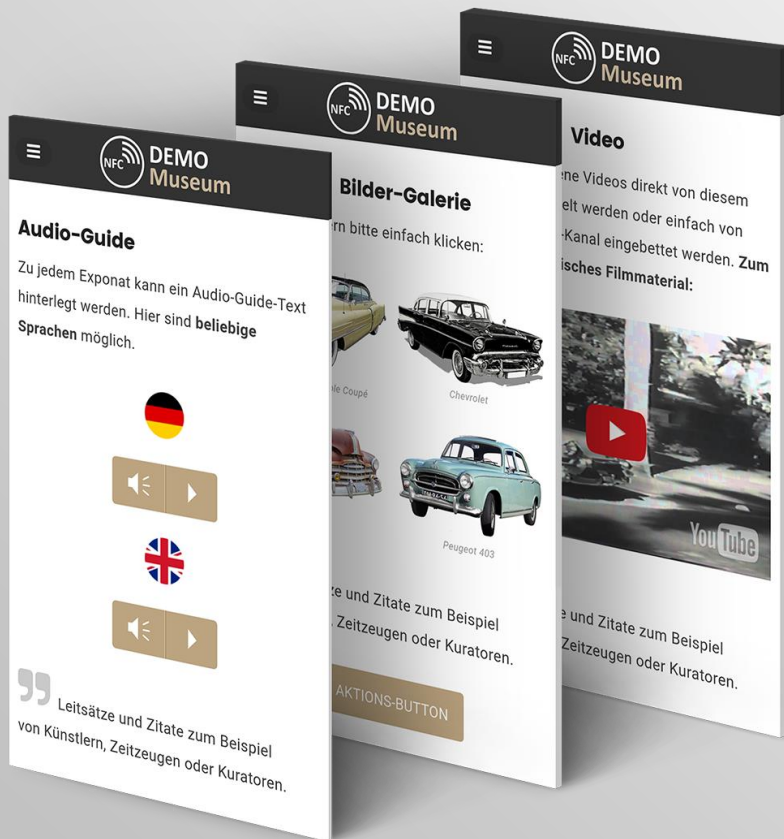

IHR MOBILER AUSSTELLUNGS-GUIDE

Zu jedem Exponat Texte, Bilder, Videos und Dokumente anzeigen.

Ganz einfach auf dem Smartphone Ihrer Besucher – ohne eine App installieren zu müssen.

Weitgehend vorbereitete **Komplettlösung**

die wir Ihnen im Rahmen unserer Dienstleistung bieten

SO funktioniert NFC Museum „GO“

Unsere NFC-Tags enthalten hauchdünne codierte Chips und lassen sich an jeder Exponat-Beschilderung anbringen. Halten Ihre Besucher ihr Smartphone daran, wird automatisch der Befehl zum Anzeigen Ihrer Exponat-Infos übertragen. NFC beherrschen heute die meisten Android- und Windows-Smartphones. NFC Museum „GO“ ist überall einsetzbar, wo es ein Mobilfunknetz oder WLAN gibt.

Das bietet NFC Museum "GO"

- ✓ Darstellung Ihrer Texte, Bilder, Videos und Dokumente
- ✓ **Audio-Guide** – auch mehrsprachig
- ✓ Ihr **individuelles Design**, Logo, Farben usw.
- ✓ **Codierter NFC-Tag** für jedes Exponat inklusive
- ✓ **Dateneingabe-Service** und Beratung zu Medienformaten
- ✓ **Systempflege**, Updates und Funktionsprüfung